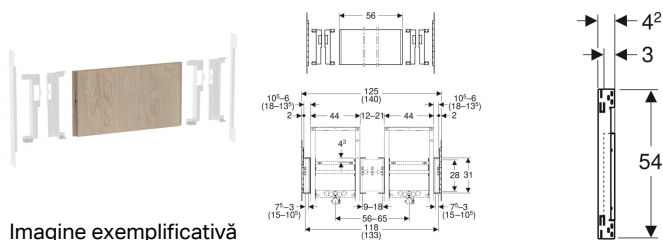

Placă de montaj Geberit Duofix pentru chiuvetă cu mobilier și două baterii de lavoar

Domenii de utilizare

- Pentru construcție cu pereți ușori
- Pentru montare în instalații aplicate la înălțimea piesei
- Pentru montare în pereți de instalații la înălțimea încăperii
- Pentru instalare în pereți sistem Geberit Duofix cu înălțimea parțială sau totală a camerei
- Pentru fixare între 2 elemente Geberit Duofix de instalare pentru lavoar și stâlpi
- Pentru fixarea lavoarelor cu mobilier pentru lavoar
- Pentru utilizare cu 2 armături de evacuare

Caracteristici

- Lățime ajustată la lavoarele Geberit ONE cu mobilier pentru lavoar

Lista elementelor livrate

- Placă de montaj
- 6 colțari de fixare

Se comandă suplimentar

- Material de fixare pentru lavoar (dacă pozițiile șuruburilor de fixare sunt indicate pe plăcile de montare)

- Traverse cu fixare pe elementele Geberit Duofix pentru distanță stâlp de la lățime de 60 cm (120–135 cm)
- Placă de montare cu posibilitate de ajustare la lățimea și poziția elementului
- Posibilitate de separare în trei plăci de montare de mici dimensiuni
- Placă de montaj din lemn stratificat, rezistent la apă
- Material de construcție clasa B2 conform DIN 4102-1, sau clasa D-s2, d0 conform EN 13501-3
- Emisie de formaldehidă clasa A conform EN 1084, resp. clasa E 1 în mod corespunzător conform EN 13936

Date tehnice

Material | Lemn

- Material de fixare

Cod art.	Lățime nominală	B	H	T
111.056.00.1	120–135 cm	56 cm	31 cm	3 cm

Accesorii

- Traversă Geberit Duofix pentru fixarea elementului de instalare, pentru distanța între stâlpi de la 60 cm
- Dispozitiv de fixare Geberit Duofix pentru scurgere centrală între două elemente de instalare pentru lavoar